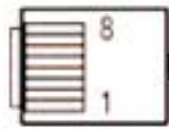

Câble liaison série RS485 / Adaptateur USB

Schneider :
ATV, TeSys,
TSX, M340,
etc.

Passerelle
MGate MB3180
MOXA

Connecteur RJ45

Data - (A)	5
Data + (B)	4
GND	8

DB9 Femelle

4	Data - (A)
3	Data + (B)
5	GND

RJ45 Face avant :
ATV, TeSys, M340, etc.