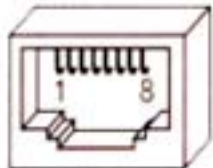

Câble liaison série RS485 / Adaptateur USB

Schneider :
ATV, TeSys,
TSX, M340,
etc.

Passerelle
MGate MB3180
MOXA

Connecteur RJ45

Data - (A)	5
Data + (B)	4
GND	8

DB9 Femelle

4	Data - (A)
3	Data + (B)
5	GND

RJ45 Face avant :
ATV, TeSys, M340, etc.