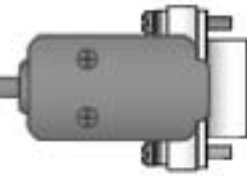

Câble liaison série RS485 / Adaptateur USB

Schneider :
ATV, TeSys,
TSX, M340,
etc.

Passerelle
MGate MB3180
MOXA

Connecteur RJ45

Data - (A)	5
Data + (B)	4
GND	8

DB9 Femelle

4	Data - (A)
3	Data + (B)
5	GND

RJ45 Face avant :
ATV, TeSys, M340, etc.