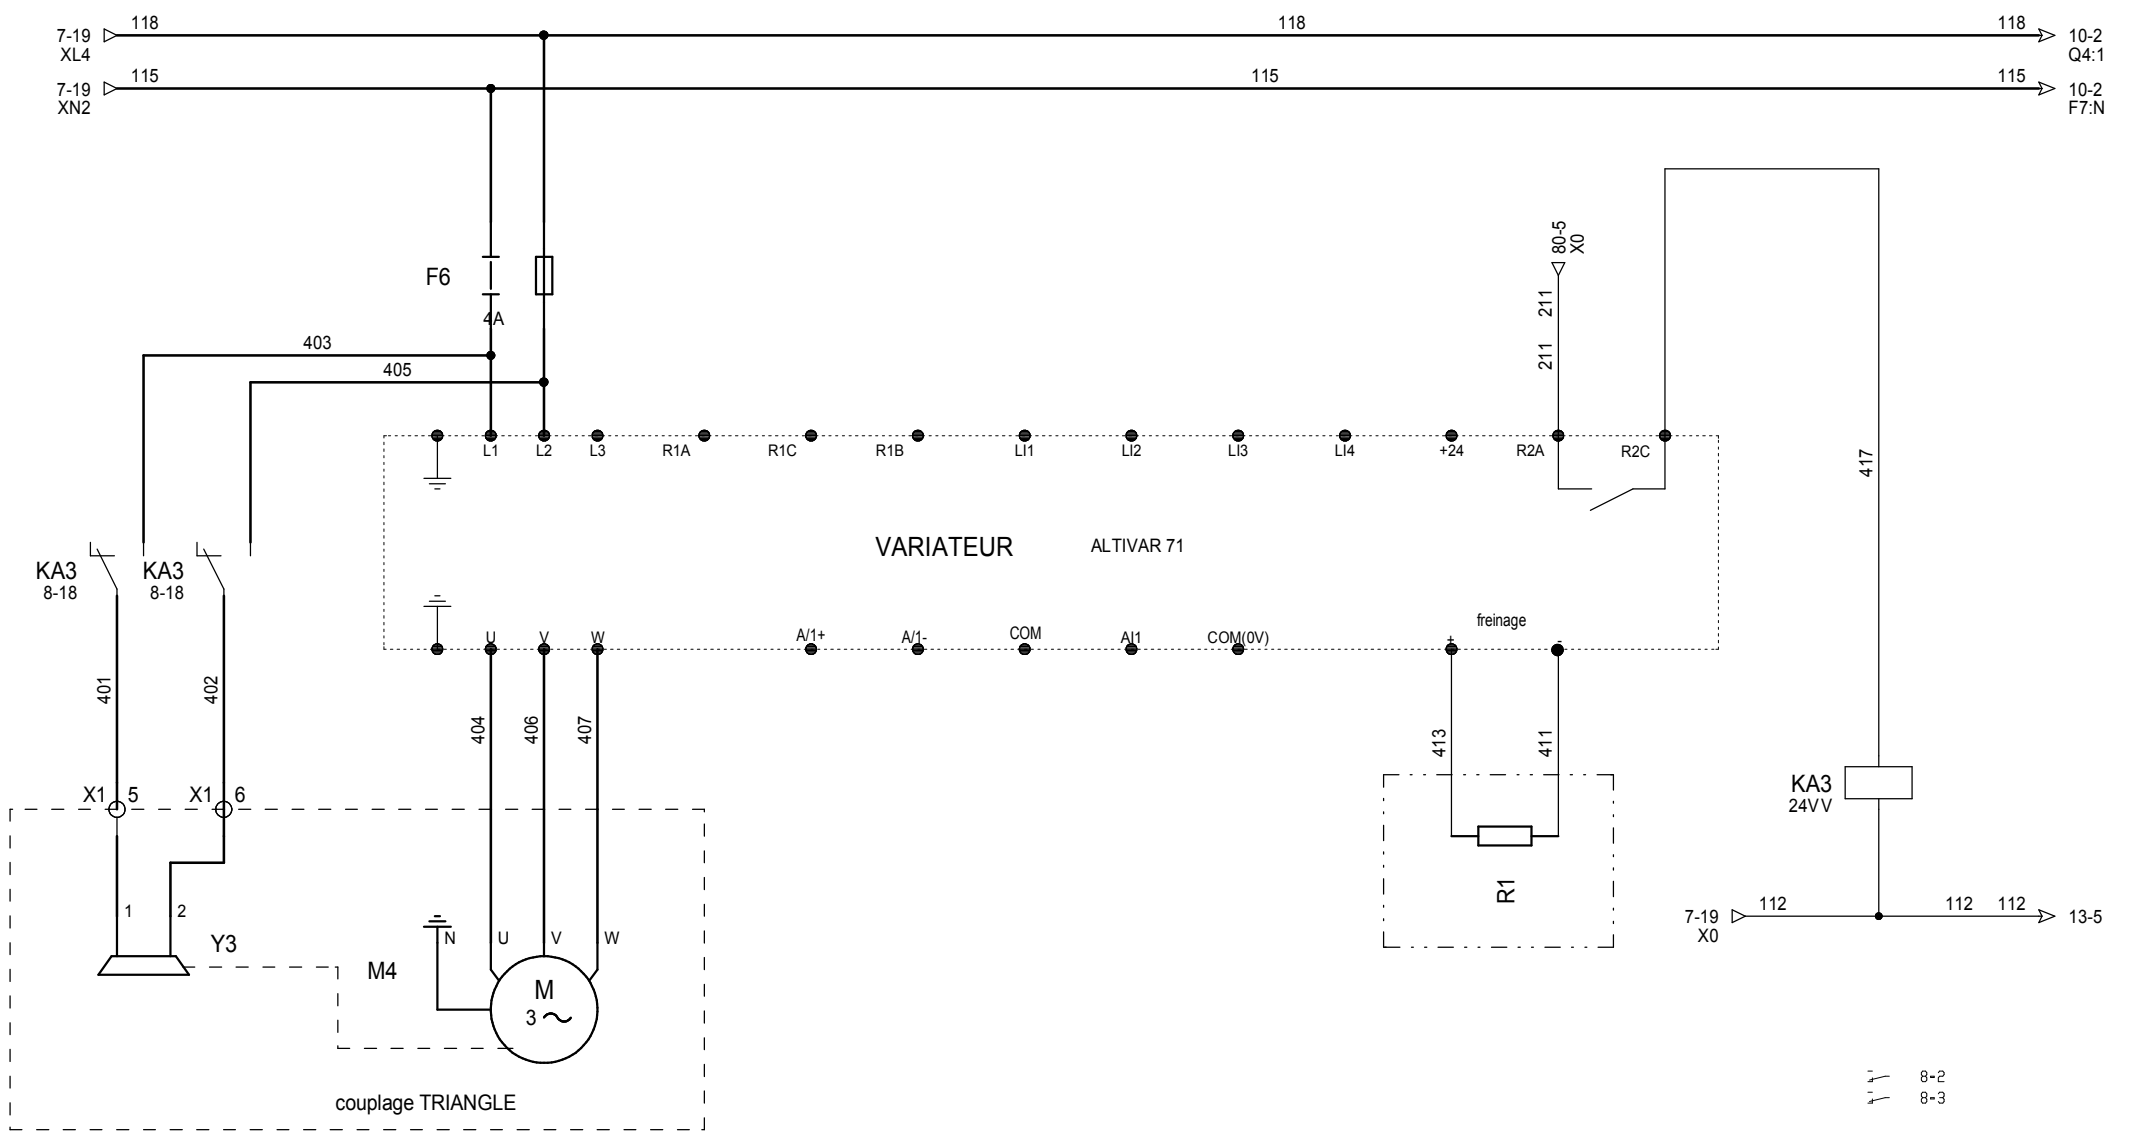

400V TRI + N

DESSINE :				
VERIFIE :				
DATE DE CREATION :	A	16/01/2006		
2006-05-23	INDICE	DATE	MODIFICATION	DES.

8-2
8-3

Lycée G. Eiffel
Bd Champollion
21000 Dijon

DESSINE :				
VERIFIE :				
DATE DE CREATION :	A	16/01/2006		
2006-05-23	INDICE	DATE	MODIFICATION	DES.

Ligne ERM
Document n°:

Palettiseur ERM
AXE Z