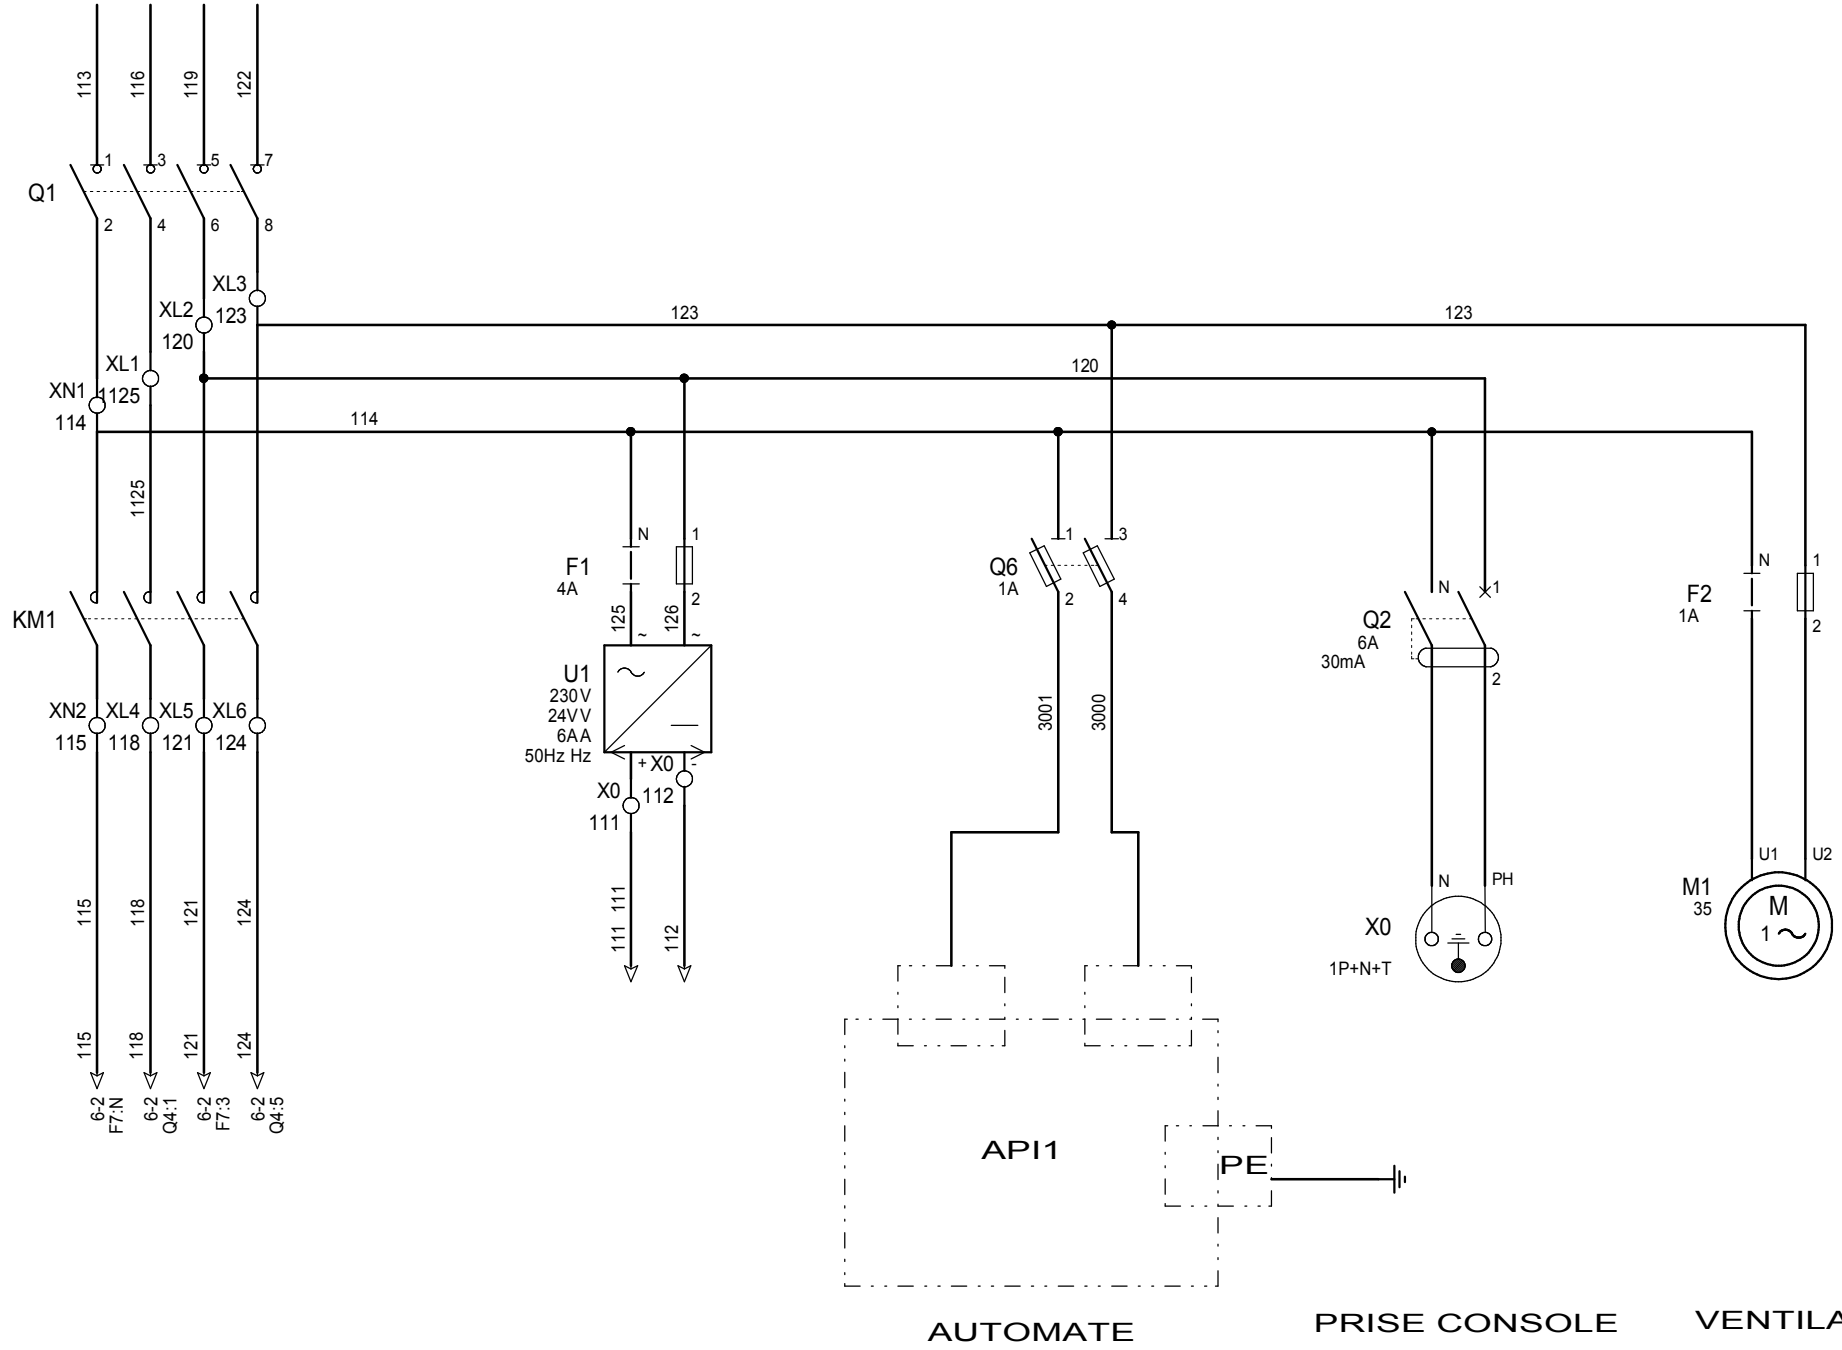

400V TRI + N

DESSINE :				
VERIFIE :				
DATE DE CREATION :	A	16/01/2006		
2006-05-23	INDICE	DATE	MODIFICATION	DES.

8-2
8-3

Lycée G. Eiffel
Bd Champollion
21000 Dijon

DESSINE :				
VERIFIE :				
DATE DE CREATION :	A	16/01/2006		
2006-05-23	INDICE	DATE	MODIFICATION	DES.

Ligne ERM
Document n°:

Palettiseur ERM
AXE Z